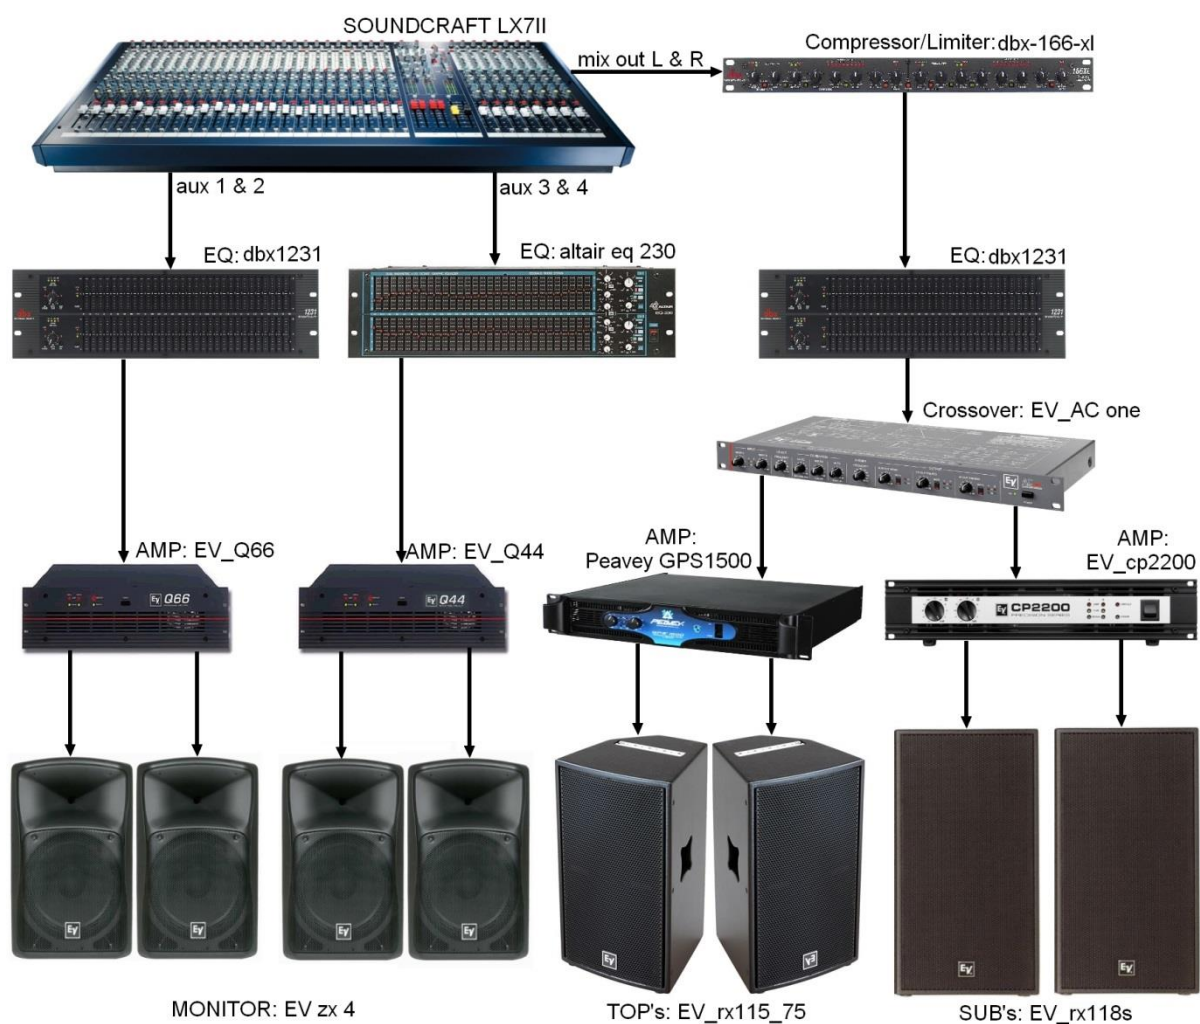

Sennheiser:

- 4 Sennheiser e604

AKG:

- 2 AKG C 430 (condensator)
- 1 Akg tps D3700

DI's:

- 2 BSS AR 133 Active DI
- 4 Stageline Passieve DI
- 1 Samson S max stereo DI (w/RCA input)

BACKLINE

Drums: Vijfdelige Tama Starclassic (22/10/12/16/14sn)

Bas: MarkBass SA450 500w top + 4x10" kast

Gitaar: Marshall MG100HDFX 100w top + MG412 4 x 12" cabinet
1960A 4 x 12" cabinet
Fender stage 1000
Peavy Bandit 1x12"

DJ GEAR

Voor DJ programmering:

- 1 Pioneer CDJ2000 Nexus cd-speler
- 1 Pioneer DJM900 NXS mixer
- 1 Pioneer CDJ2000 cd-speler

Voor randprogrammering:

- 1 Pioneer CDJ900 Nexus cd-speler
- 1 Pioneer DJM600 NXS mixer
- 1 Pioneer CDJ900 cd-speler

Draaitafels:

- 2 Technics SL 1200 platenspeler

- 1 DJ tafel 2m x 1m x 0,8m

BLOKSCHEMA P.A. POPCENTRALE:

RANDAPPARATUUR:

+ 2 X Compressor/Limiter: dbx-166-xl

1 X MULTIEFFECT: T.C. electronics M300

1 X Behringer Multigate pro-xr4400

1 X Behringer Multicom-MDX4600

2. Licht

	Robe Led force par 18 RGBW (LED-par)		American DJ Dekker head (effectlicht)
	Martin Mania SCX500 (Scanner)		CCT
	Eurolite PAR-46 (Zaallicht)		Showtec compact blinder 2 (Blinder)
	Geni FL-1800D Golden (Stroboscoop)		Showtec Lightbrick 4-ch (Dimmerpack)
	Eiki LC-X990 (Projector)		Chauvet Scorpion 8030 RGY (Laser)
	Elation TSP500 FN-B (Theaterspot)		Rosco fog machine 1900 (Rookmachine)