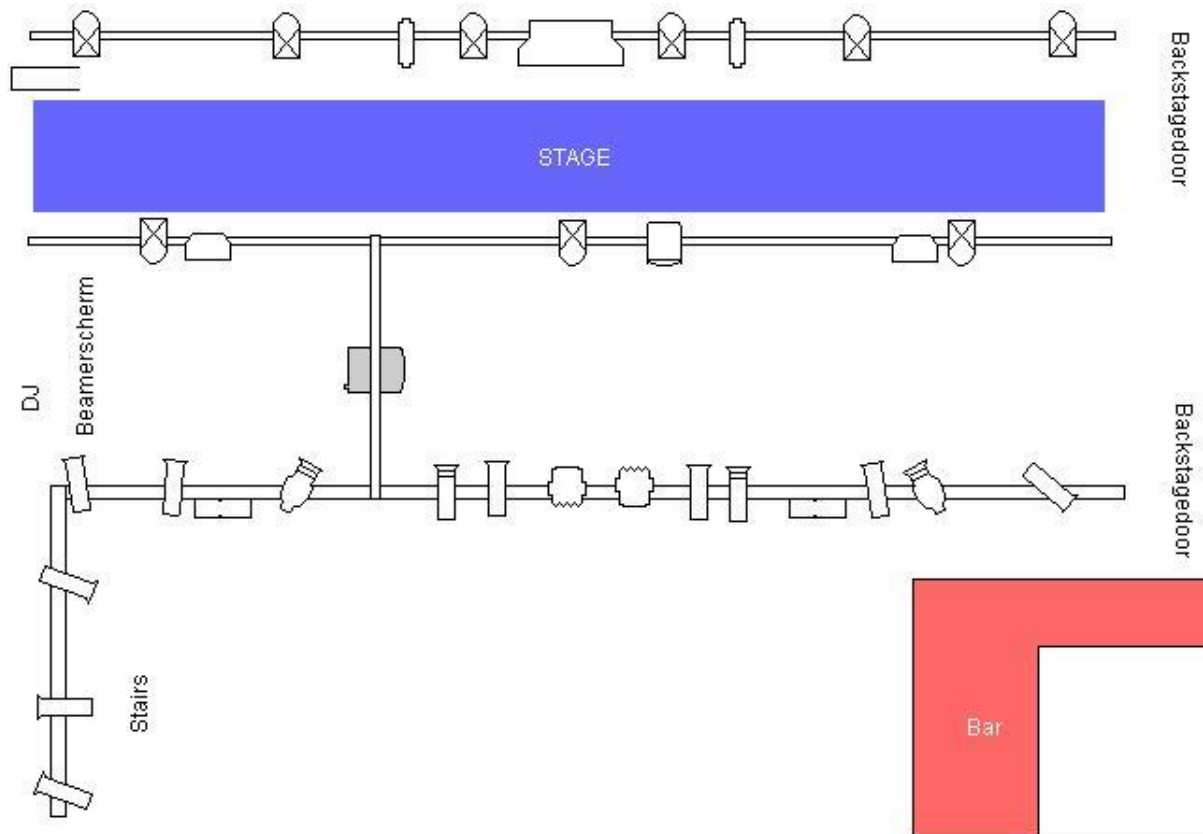

2. Licht

	Robe Led force par 18 RGBW (LED-par)		American DJ Dekker head (effectlicht)
	Martin Mania SCX500 (Scanner)		CCT
	Eurolite PAR-46 (Zaallicht)		Showtec compact blinder 2 (Blinder)
	Geni FL-1800D Golden (Stroboscoop)		Showtec Lightbrick 4-ch (Dimmerpack)
	Eiki LC-X990 (Projector)		Chauvet Scorpion 8030 RGY (Laser)
	Elation TSP500 FN-B (Theaterspot)		Rosco fog machine 1900 (Rookmachine)